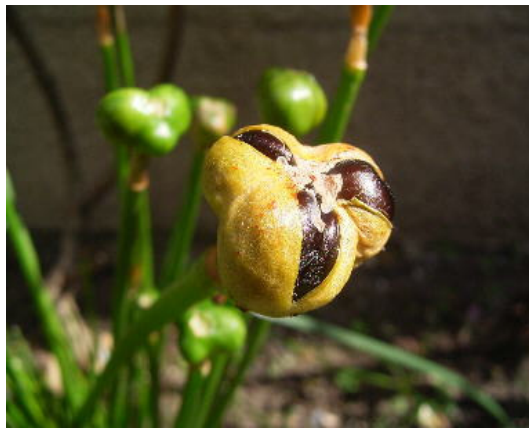

## 見沼田んぼ・野草スケッチ 玉すだれ

彼岸花（ひがんばん）科・タマスダレ属 花言葉：汚れなき愛、潔白な愛、便りがある

この花は、茎 ② 中空  
暗くなる時（ぼんやり）  
月がく、太陽が当たる  
頃、葉 ③ 7777 柔め

2011.9.27スケッチ

P.S. 見沼代用水西べりの吉場橋近くに建つ建物の足元で、毎年すがすがしい花を咲かせています。

名前	白く美しい花を「玉」に、直線状の葉が集まっている様子を「簾」に見立てたようです。
草丈	20～30センチほど
花期	8／初旬 ～ 10／中旬
花	6弁花、上向きに咲く。純白の花、群がって咲く姿も美しい。
葉	細長くて厚みがあり緑色、地面から直接伸びている。繁殖力が強く、地下には鱗茎（りんけい）があり、分球により殖えいく。
茎	—
果実	黒い実 種子により繁殖もする
原産地	西インド諸島、中央・南アメリカ、ペルーといろいろ？
生育地	—

※ 各項目は、季節の花300、小さな園芸館、お花の写真集のサイトより

写真は「季節の花300」よりお借りしました。