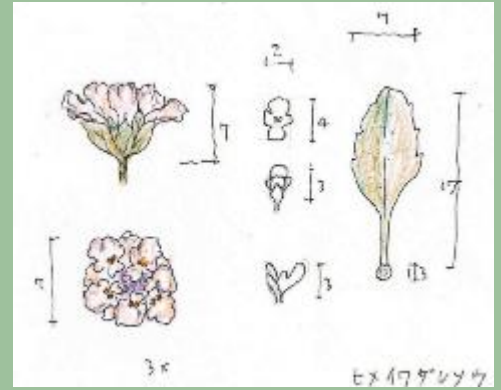

# 見沼田んぼ・野草スケッチ ヒメイワダレソウ 姫岩垂草

クマツヅラ科、イワダレソウ属 花言葉：： 忍ぶ恋、誠実

芝川土手にて 14.6.16

P.S. : 土手の斜面にツブツブの白い花が目にはいった。

今まで見たことがないような気がしたので自転車から下りて見てみました。

- ・ 葉のわきから花茎がでて5ミリくらいの小さな花をつける。  
幾つもついている花の一つは唇形。
- ・ 丈夫なので、グラウンドカバーとして使われている。
- ・ 花は5月から9月頃まで咲き続け花期の長い植物です。
- ・ 原産地はペルー日本へは昭和時代の初期に渡来。
- ・ 多年草