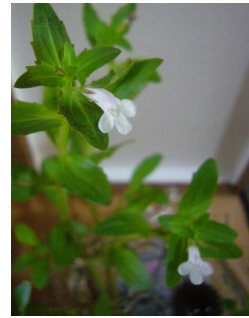

草丈： 5～20cm。
花期 7-10月 1年草 花は唇形、紅紫色で長さ5mm。上唇は2裂、下唇は3裂。
おしべは4本、下側の2本の花糸の基部に突起があり、これに虫が触れると
葯が動き花粉を散らす。
葉 対生し、楕円形で柄がなく、先は円く鋸歯はない。
長さ15～25mm、幅6～10mm、3～5本の掌状脈がある。
茎 4稜があり、下部で分枝
原産地 北アメリカが原産
生育地 本州から九州. 水田のあぜなど湿っぽいところに生える。

GKZ 植物事典・アゼナ（畦菜） - t-webcity について 畦菜とは - 植物図鑑 Weblio 辞書などのHPによる。

2014.7.29 撮影