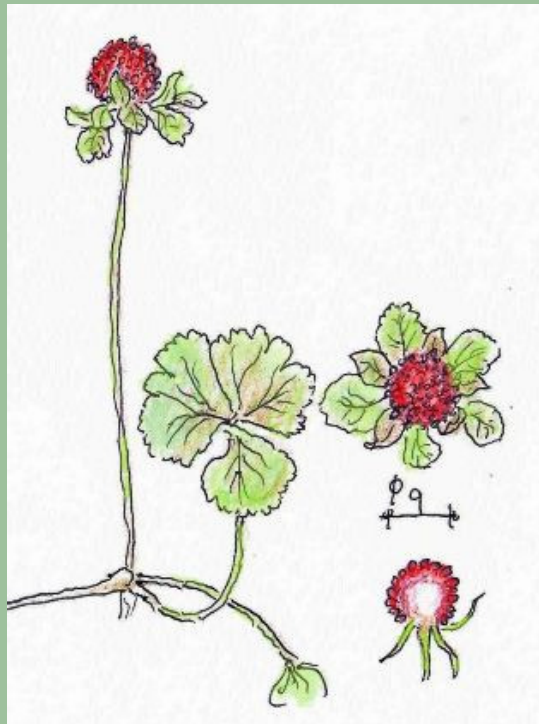

## 見沼たんぼ・野草スケッチ「ヘビイチゴ」

科名：バラ科 キジムシロ属

花言葉 | 可憐 小悪魔のような魅力

p. s. : 5～6月の草藪の中に真っ赤に染まったイチゴそっくりの実が沢山あり、つい食べてみたくなる。ドクイチゴとも呼ばれているが無毒らしい。

- 原産地** : アジア南東部と日本全土に広く分布する
- 生育地** : 畦道や野原などの湿った草地に自生している
- 茎** : 短く葉を根出状につける、匍匐茎を出して地面を這って伸びる
- 葉** : 三出複葉、楕円形の小葉には細かい鋸歯があり深緑をしている
- 花期** : 4月から6月
- 花** : 葉のわきから黄色い花を付ける  
直径 1.5cmほどで、花弁の数は5つ
- 花色** : 同上
- 果実** : 果実の表面には多数の瘦果が付き赤色で球形。毒は含まれない  
ので食用は可能だが、味が無いため食用にはてきさない。