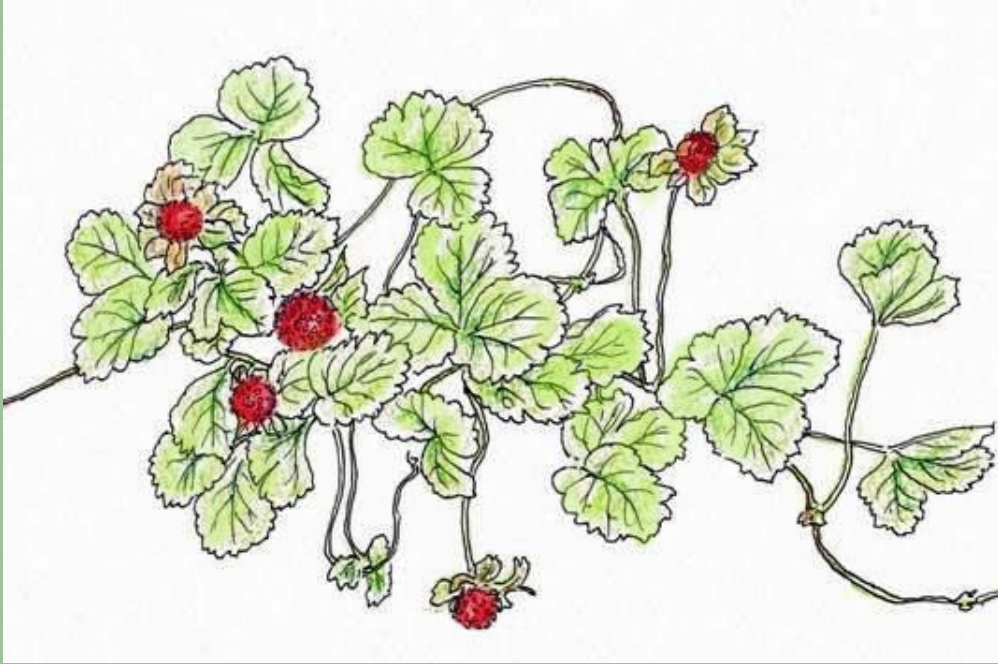

## 見沼たんぼ・野草スケッチ「ヘビイチゴ」

科名：バラ科 キジムシロ属

花言葉 | 可憐 小悪魔のような魅力

p. s. : 5～6月の草藪の中に真っ赤に染まったイチゴそっくりの実が沢山あり、つい食べてみたくなる。ドクイチゴとも呼ばれているが無毒らしい。

- 原産地** : アジア南東部と日本全土に広く分布する
- 生育地** : 畦道や野原などの湿った草地に自生している
- 茎** : 短く葉を根出状につける、匍匐茎を出して地面を這って伸びる
- 葉** : 三出複葉、楕円形の小葉には細かい鋸歯があり深緑をしている
- 花期** : 4月から6月
- 花** : 葉のわきから黄色い花を付ける  
直径 1.5cmほどで、花弁の数は5つ
- 花色** : 同上
- 果実** : 果実の表面には多数の瘦果が付き赤色で球形。毒は含まれない  
ので食用は可能だが、味が無いため食用にはてきさない。