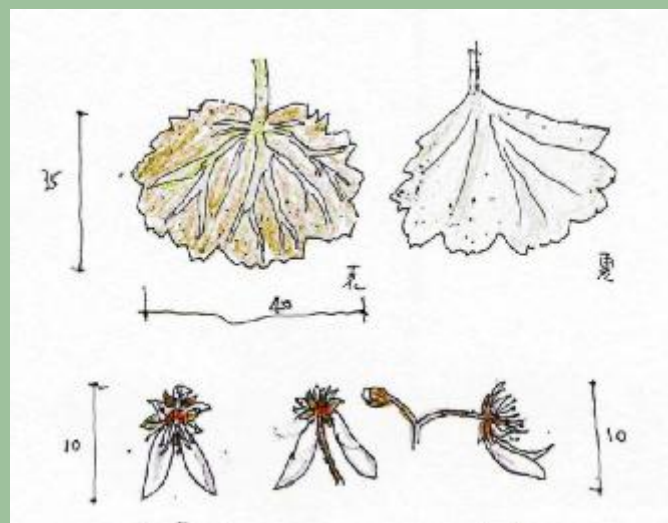

## 見沼田んぼ・野草スケッチ「ユキノシタ」

科名：ユキノシタ科 ユキノシタ属

花言葉 | 深い愛情・愛情・好感・無駄・切実な愛

p. s. : 見覚えのある花が咲いているのが目にはいりました。  
名前がユキノシタなので早春か晩秋の花かと思っていました。

12年5月末 東浦和団地の庭にて

**原産地**：中国・日本

**生育地**：本州、四国、九州及び中国に分布

湿った半日陰地の岩場などに自生する常緑の多年草

**茎**：根本から匍匐枝を出して繁殖していく。丈 10cm ほど

**葉**：円形に近い。

**花期**：5月から7月

**花**：花弁の上3枚は約 3-4 mmほどで下2枚は約 15-20 mm

**花色**：上の3枚が小さく濃紅色の斑点があり基部に濃黄色の斑点がある、  
下の2枚は白色で細長い

**果実**：長さ約 4 mmほどの卵形の蒴果（さくか）が実る

**名前の由来**：雪が上につもっても、その下に緑の葉があることから「雪の下」と名付けられたという説はその一つ。