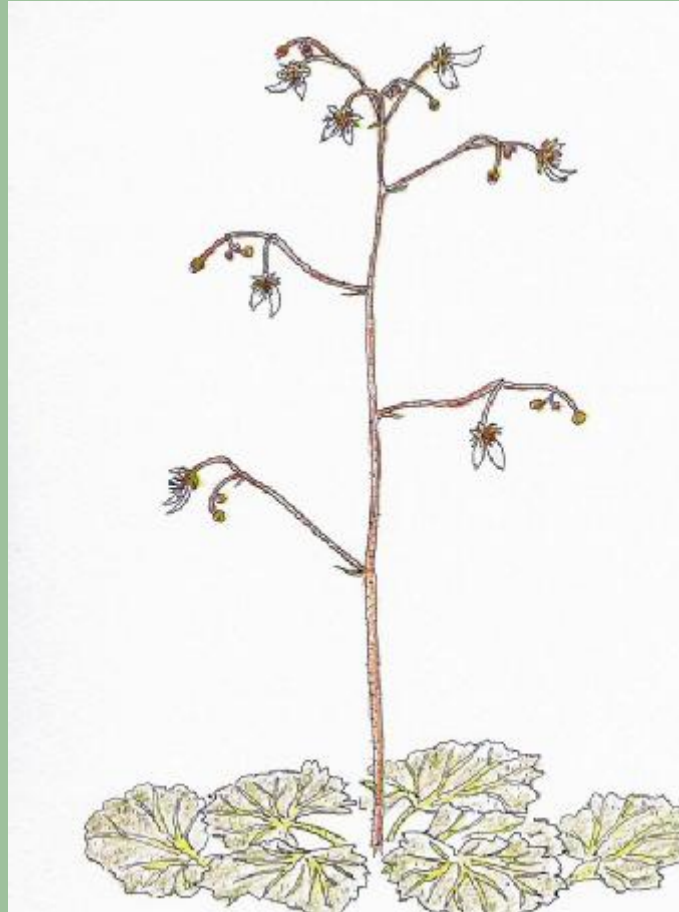

## 見沼田んぼ・野草スケッチ「ユキノシタ」

科名：ユキノシタ科 ユキノシタ属

花言葉 | 深い愛情・愛情・好感・無駄・切実な愛

p. s. : 見覚えのある花が咲いているのが目にはいりました。  
名前がユキノシタなので早春か晩秋の花かと思っていました。

12年5月末 東浦和団地の庭にて

**原産地**：中国・日本

**生育地**：本州、四国、九州及び中国に分布

湿った半日陰地の岩場などに自生する常緑の多年草

**茎**：根本から匍匐枝を出して繁殖していく。丈 10cm ほど

**葉**：円形に近い。

**花期**：5月から7月

**花**：花弁の上3枚は約 3-4 mmほどで下2枚は約 15-20 mm

**花色**：上の3枚が小さく濃紅色の斑点があり基部に濃黄色の斑点がある、  
下の2枚は白色で細長い

**果実**：長さ約 4 mmほどの卵形の蒴果（さくか）が実る

**名前の由来**：雪が上につもっても、その下に緑の葉があることから「雪の下」と名付けられたという説はその一つ。