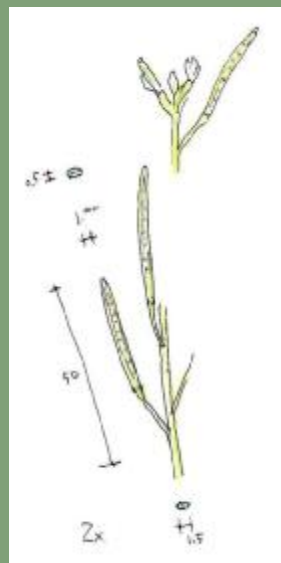

見沼たんぼ・野草スケッチ 「ミチタネツケバナ」 路種漬花

科名： アブラナ科 タネツケバナ属

花言葉： 勝利、情熱、熱意、不屈の心

芝川桜橋近くの休耕田にて 2012. 4. 17

今、この野草は、田畑や道端に沢山白い小さな花を付けています。野草のスケッチを始める前は、まったく知らない野草でした。

「ミチタネツケバナ」

原産地：	ヨーロッパ原産
生育地：	空地や道端などに生える雑草。タネツケバナよりもやや乾燥した場所。 越年草または一年草
茎 丈：	草丈 20-40cm
葉：	長さ 7 cm 前後の奇数羽状複葉
花期：	タネツケバナより早く 2-3 月頃
花・花色：	四弁花（十字花）で白色
種子：	長さ2cmほどの細長い棒状（長角果） パチパチ弾ける面白い植物
特徴：	タネツケバナによく似ているが、やや小型で、果実が直立して花を挟む。
名前の由来：	タネツケバナよりもやや乾燥した場所に生えていることが和名の由来。