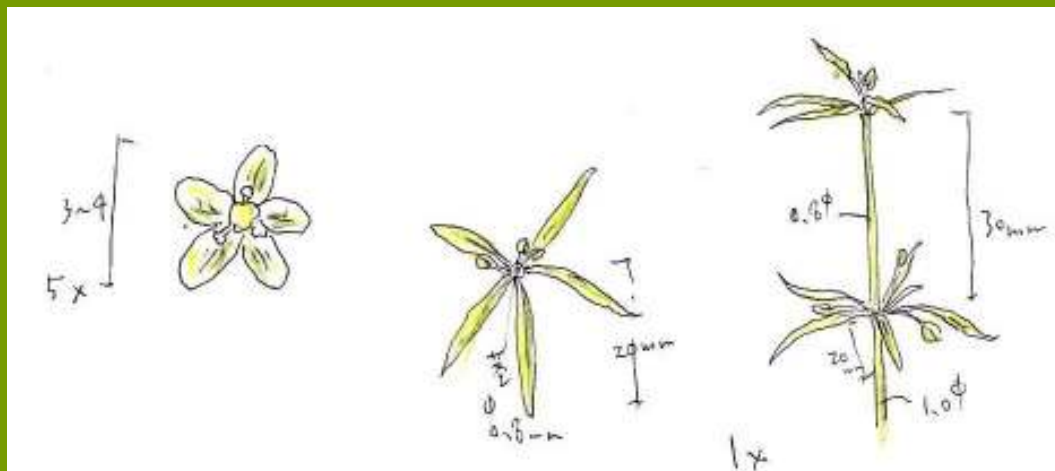

見ぬま田んぼ・野草スケッチ「ザクロソウ」 柘榴草

分類： ザクロソウ科

属名： ザクロソウ属

花言葉： 貴方の為に役立ちたい、情の細やかな

見沼田んぼで見かけた野草ではありませんが、近所の空き地で道路際に真夏の日射を受け細々とした野草がいつものように目を配っていましたら見つけました。おや、見慣れない野草だぞ。採集して家に持ち帰り図鑑やネットでチェックしましたが、

「ザクロソウ」	
世界：	南方から水田稲作と共にきた史前帰化植物
生育地：	畑の近くやあぜ道、道端など 一年草
茎 丈：	10cm～25cm 茎葉よく分枝し、細くて稜があり
葉：	下部の葉は3～5輪生し、倒披針形鈍頭または鋭頭、長さ1.6～4.5cm、
花期：	7～10月
花・花色：	2～4mm、花後下を向く。苞は小さく膜質。花被片は5、楕円形、長さ1.8mm、黄緑色。雄しべは3～5個、花柱は短く3
種子：果実	円形、直径約0.5mm
特徴：	
由来	葉がザクロの葉に似ている
	表の記事は、お花の写真集 と松江の花図鑑年草のサイトより使わせて頂きました。 ウィキペディアと写真ACへようこそ！より。 19.9.5 より