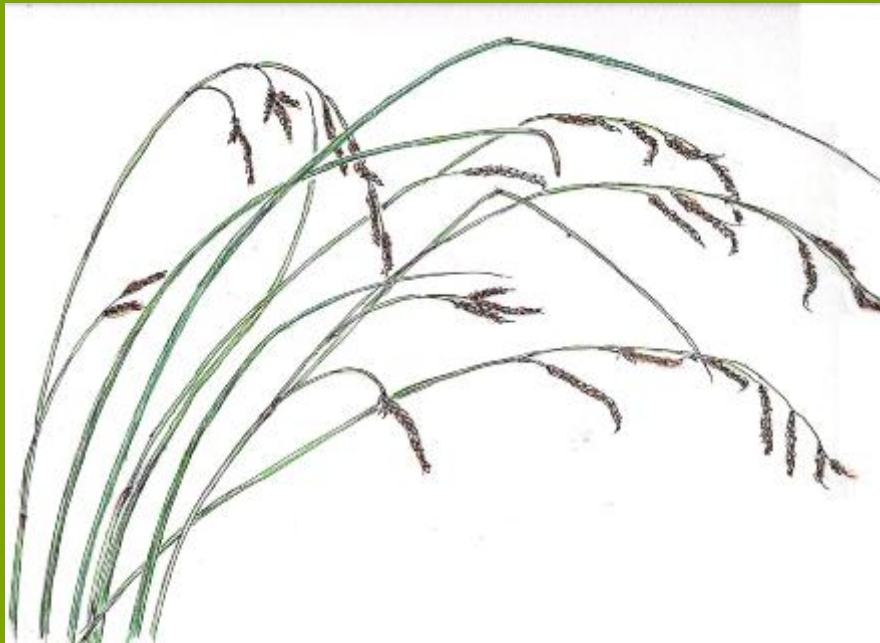

見ぬま田んぼ・野草スケッチ「ナルコスゲ」

分類：カヤツリグサ科

属： スゲ属

日光街道東側 法界寺東にて採集する。長さ50~60cm

2011年9月24日

### 「ナルトスゲ？」

世界：	日本固有種で、北海道から九州まで
生育地：	山地に生育すると言われる
茎 丈：	密に集まった株立ち
葉	細長く、黄緑色で、つやがない
花期：	先端の雄小穂は小さくて卵形、その下側には数個の雌小穂がつく
花・花色：	雌小穂は細長く、細い柄がついて垂れ下がる。つや消しの鮮やかな緑
種子：果実	
特徴：	多年生草本
由来	小穂が細長くてそれが垂れ下がるようにつく様を鳴子になぞらえたもの
	写真はサイト「ナルトスゲ・図鑑・野草」解説はWikipedia よりお借りしました 20.12.6