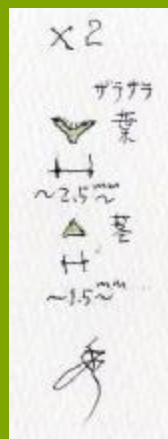

見ぬま田んぼ・野草スケッチ「ナルコスゲ」

分類：カヤツリグサ科

属： スゲ属

日光街道東側 法界寺東にて採集する。長さ50~60cm

2011年9月24日

### 「ナルトスゲ？」

世界：	日本固有種で、北海道から九州まで
生育地：	山地に生育すると言われる
茎 丈：	密に集まった株立ち
葉	細長く、黄緑色で、つやがない
花期：	先端の雄小穂は小さくて卵形、その下側には数個の雌小穂がつく
花・花色：	雌小穂は細長く、細い柄がついて垂れ下がる。つや消しの鮮やかな緑
種子：果実	
特徴：	多年生草本
由来	小穂が細長くてそれが垂れ下がるようにつく様を鳴子になぞらえたもの
	写真はサイト「ナルトスゲ・図鑑・野草」解説はWikipedia よりお借りしました 20.12.6