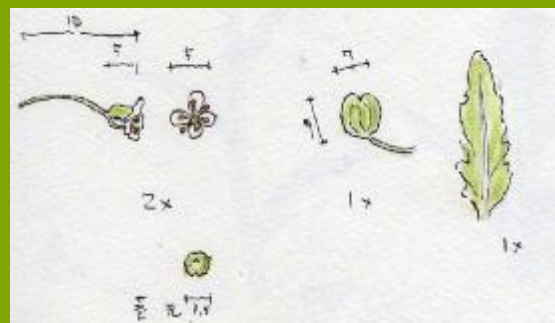

見ぬま田んぼ・野草スケッチ「グンバイナズナ」

分類： アブラナ

属： グンバイナズナ 種：グンバイナズナ

花言葉：マメグンバイナズナでは、がんばって

今月号には、どの野草にしようかな、とスケッチブックを開いていたら、〇〇グンバイソウと書かれた野草が目についた。なにグンバイソウなのかと図鑑を見たりネットで調べたところグンバイソウは数種類ありどれなのか区別が付きにくく、グンバイツル、マメグンバイナズナ、キレハマメグンバイナズナなどがある。葉の形からグンバイナズナらしい。

「ゲンバイナズナ」

世界：	ヨーロッパ原産
生育地：	一年生植物 亜鉛を含む土壌を好む傾向がある
茎 丈：	10-60cm
葉	長卵形、葉柄は長く、葉全体は軍配型、冬期には葉はロゼットとなる
花期：	4-6月
花・花色：	花弁は2-5mm
種子：果実	広卵形または円形で、長さ1.0-1.8cm
特徴：	サラダの材料やサンドイッチの具などとして食用にされるが、生では苦いため油通ししてから食されることもある。
由来	果実が軍配の形に似ていることに由来する
	写真と解説はWikipedia よりお借りしました 21.2.5