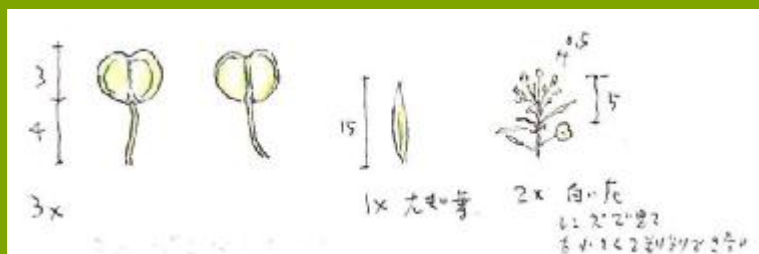

見ぬま田んぼ・野草スケッチ「マメグンバイナズナ」 豆軍配齋

分類、科：アブラナ 属：マメグンバイナズナ

花言葉： ——

15.6.26 埼玉県立美術館の公園にて
成の低い グンバイソウ に似た野草を見つけました。一枝を折って家に持ち帰り
いつものように調べたところ、[グンバイナズナ](#)より果実が小さいので
マメグンバイナズナと判断しました。

「マメグンバイナズナ」

| | |
|-------|--|
| 世界： | 北アメリカ原産で、日本では明治時代に確認された帰化植物。 |
| 生育地： | 空き地や道端などに生える雑草。2年草 |
| 茎 丈： | ロゼットで越冬し、春に茎を伸ばす |
| 葉 | 長楕円形 |
| 花期： | 5～6月 |
| 花・花色： | 3mm、緑白色の4弁花、 |
| 種子：果実 | 果実は扁平で丸く |
| 特徴： | ナズナに似るが、茎が直立して花時には根出葉が残らないこと、花序に花が多く、果実が軍配型ではなく丸っこいことなどが異なる。 |
| 由来 | グンバイナズナより果実が小さいことから。 |
| | 「マメグンバイナズナの画像」より写真と解説はWikipediaからお借りしました 21.3.7 |