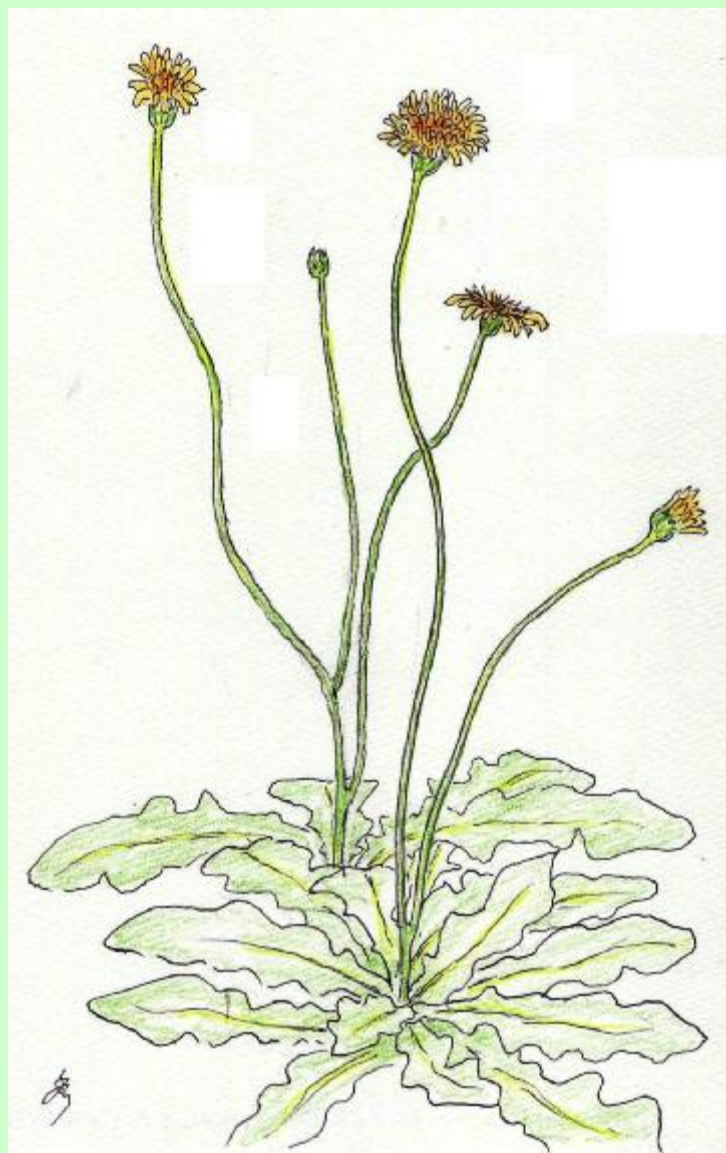

見ぬまたんぼ
野草スケッチ「ブタナ」 豚菜

分類：キク科 エゾコウゾリナ属

花言葉：「最後の恋」

2011.10.22 雨 稲荷山公園にて

見沼たんぼでの採集ではないが、西武線で稲荷山に用があり、その道すがら稲荷山公園で休憩をしたあたりでこの花を見付けました。

ブタナ (タンポポモドキ)

世界：	ヨーロッパ原産
生育地：	日本では外来種（帰化植物）として各地に分布する。 道路脇、空き地、牧草地など明るく乾燥した場所
根・茎 丈：	30～60cm 程度の花茎が途中で数本に枝分かれる、花茎に葉は付いていない
葉	ロゼット状で裏にびっしりと毛が生えている
花期：	6～9月
花・花色：	3cmほどの黄色い花
種子：果実	花後はタンポポと同じく冠毛を付けたそう果となる
特徴：	果樹園や芝生を生産する畑では強害草、全部分が食用に可能
由来・備考	フランスでの俗名 Salade de porc （ブタのサラダ）を翻訳したものが由来となっている
<small>※印 写真・解説：：ウィキペディア、よりお借りしました。 植木 2024.1.2</small>	