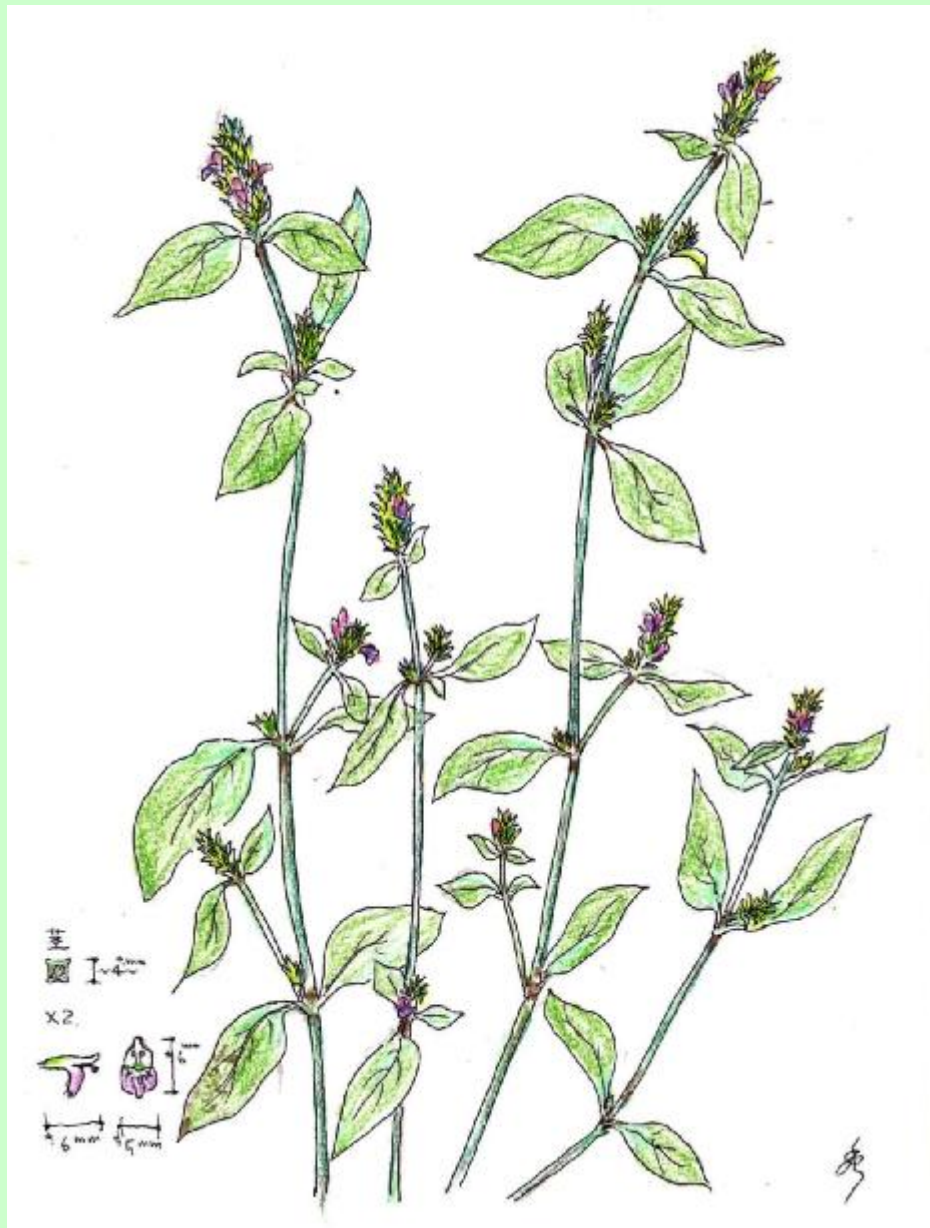

見ぬま田んぼ

野草スケッチ「イヌゴマ」 犬胡麻

分類：シソ科イヌゴマ属

花言葉：「善良」「正直」

採集 2011.9.3 (制作 9.9) 西縁武蔵野線ガード脇にて

ガード脇はどこの所有地か不明だが、荒地となっていて四季折々いろんな植物が出たり入ったりしていて、人工的公園の場所より楽しみがある。主に夏場葎が繁茂しているが少しそれらの薄い場所にいろんな野草が見られます。イヌゴマもその一つでした。

イヌゴマ

世界：	南千島、北海道、本州、四国、九州 朝鮮半島、中国大陸（東北部・北部）、極東ロシア
生育地：	湖畔、川岸、休耕田などの湿地
根・茎 丈：	直立、高さは30-70cm 4稜 稜に短い刺毛 ざらざらす
葉	対生 披針形 長さ3-9cm、幅 0.5-2.5cm 触るとざらざら
花期：	7-8月 茎先に数段に分かれ輪生状で花穂
花・花色：	萼は5裂して萼裂片 鐘形で長さ6-8mm 花冠は長さ12-15mm 2唇形 淡紅色
種子：果実	2mmになる分果4個あ
特徴：	別名の チョロギダマシ
由来・備考	食用にならず役に立たない
<small>※印 写真・解説：：ウィキペディア、よりお借りしました。 植木 2024. 2. 6</small>	