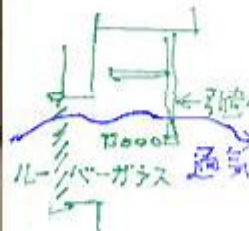

「大きな窓 小さな窓」

住まいの窓を大きさで種類分けする個室、廊下、台所、洗面所、浴室、トイレなどには小さな窓。リビング、個室、時は浴室にも大きな窓が取り付けられています。

その他中間型として縦長、横長、丸型、出窓、天窗、扉に小窓、などがあります。

大きな窓 ①景色用(庭とのつながり) ②採光用 ③通風用

外・内 大型窓(引き込み式)

嵌め殺し窓と引違い

1.5間を3枚引違い

浴室とパテオの窓

小さな窓 ①通気用 ②採光用 ③風景用 ④監視用 ⑤武者窓 ⑥猫用(窓ではない?)

← 色ガラス

旧宅の窓を再利用

雨戸の武者窓

← 透明ガラス
FIX

採光・風景用

トップライト

キッチン窓